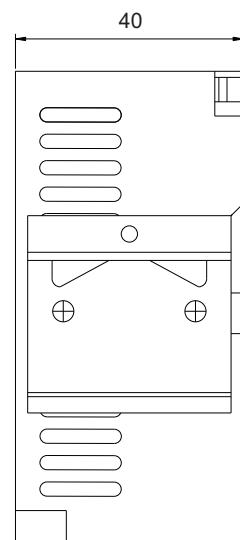

## Dimensões STFC 30W

Vista traseira

Suporte de Fixação para trilho TS 32