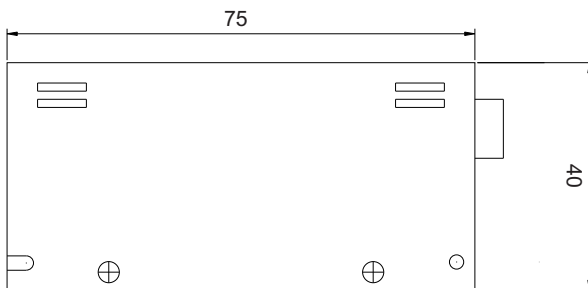

## Dimensões STFC 30W

Vista traseira

Suporte de Fixação para trilho TS 32