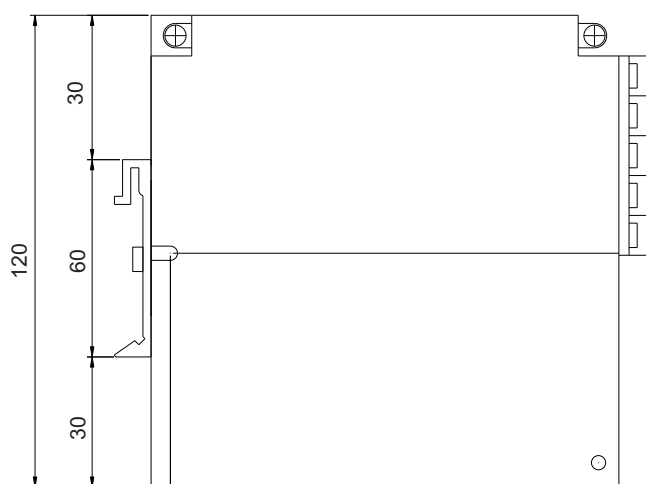

## Dimensões STFC 30W

Vista traseira

Suporte de Fixação para trilho TS 32