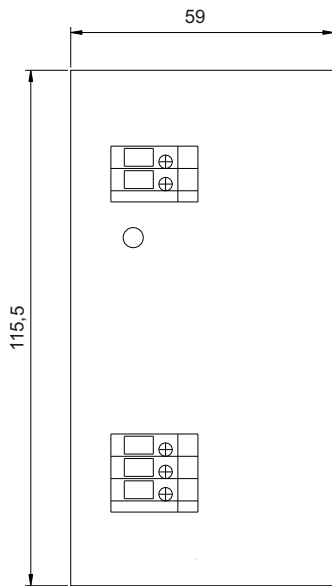

Dimensões ICHM 70W

Vista Frontal

Vista Lateral

Vista Traseira

Suporte de fixação
para trilho TS 32