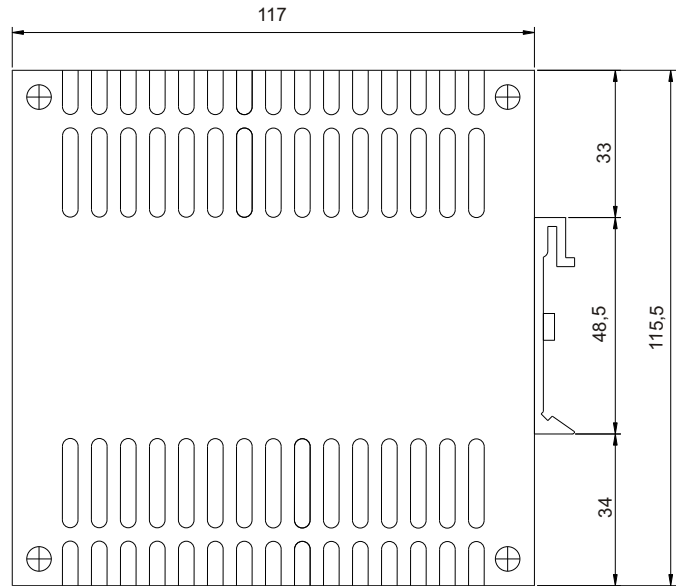

Dimensões ICHM 70W

Vista Frontal

Vista Lateral

Vista Traseira

Suporte de fixação
para trilho TS 32