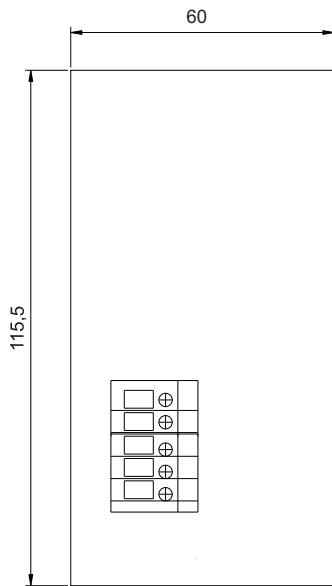

Dimensões CHMD 65-120W

Vista Frontal

Vista Lateral

Vista Traseira

Suporte de fixação
para trilho TS 32