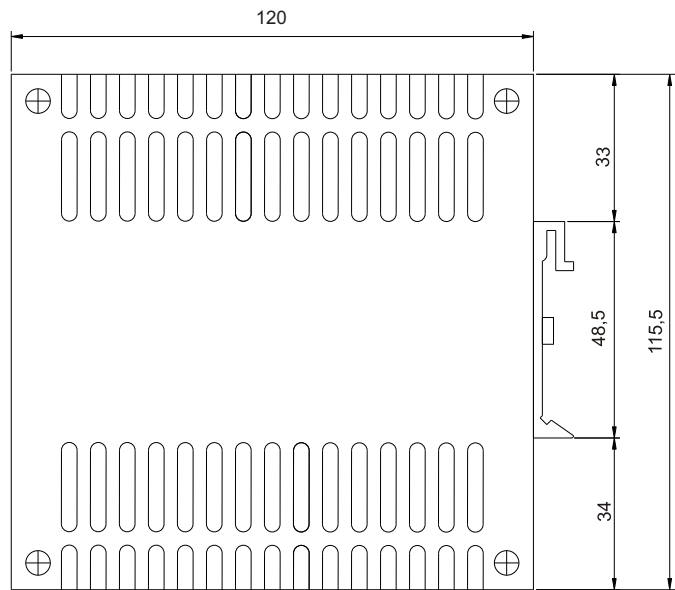

Dimensões CHMD 65-120W

Vista Frontal

Vista Lateral

Vista Traseira

Suporte de fixação
para trilho TS 32