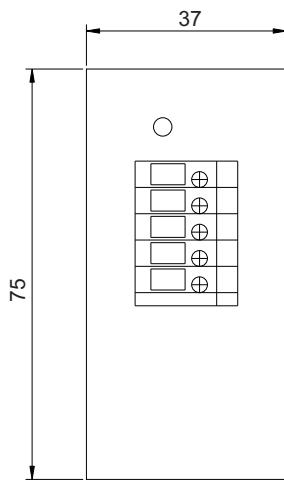

## Dimensões CHMD 30W

Vista Frontal

Vista Lateral

Vista Traseira

Suporte de Fixação  
para trilho TS 32