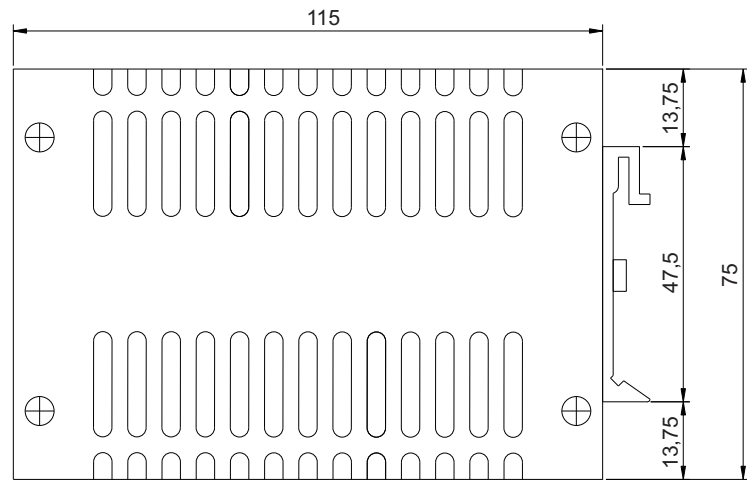

## Dimensões CHMD 30W

Vista Frontal

Vista Lateral

Vista Traseira

Suporte de Fixação  
para trilho TS 32