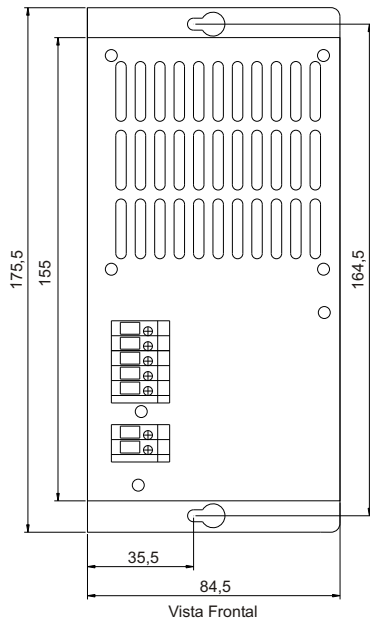

Dimensões CHMC 300W

Suporte de Fixação
para trilho TS 32