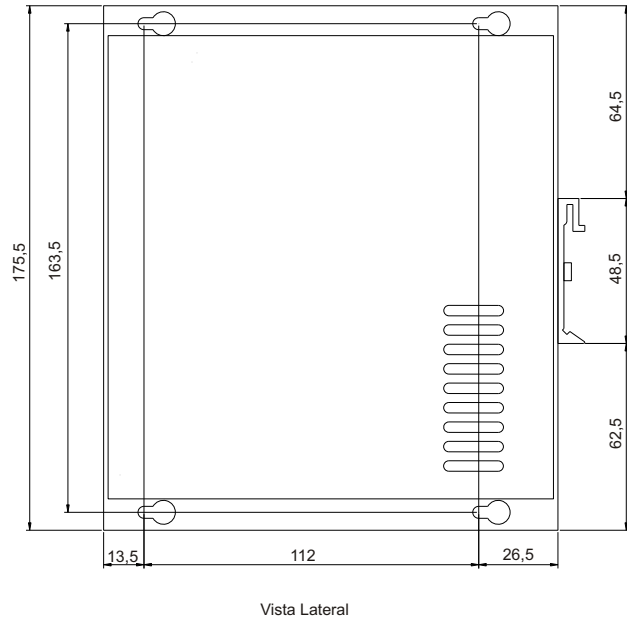

Dimensões CHMC 300W

Suporte de Fixação
para trilho TS 32