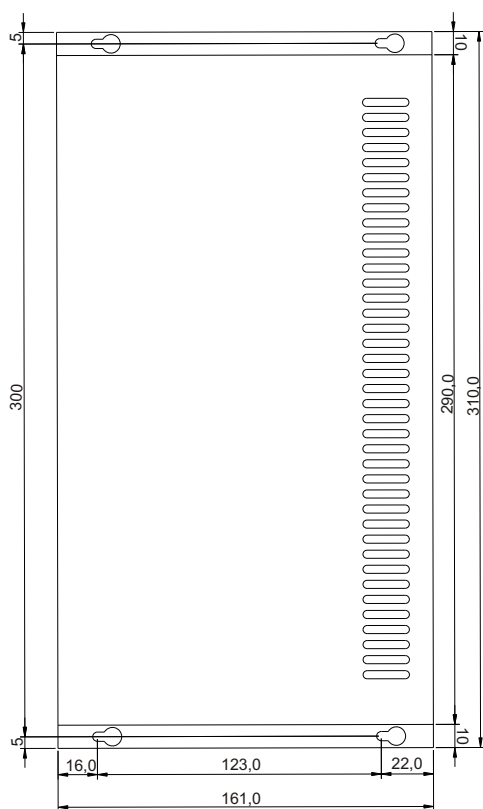

Dimensões CHFB 600-900W

Vista Lateral

Vista Frontal