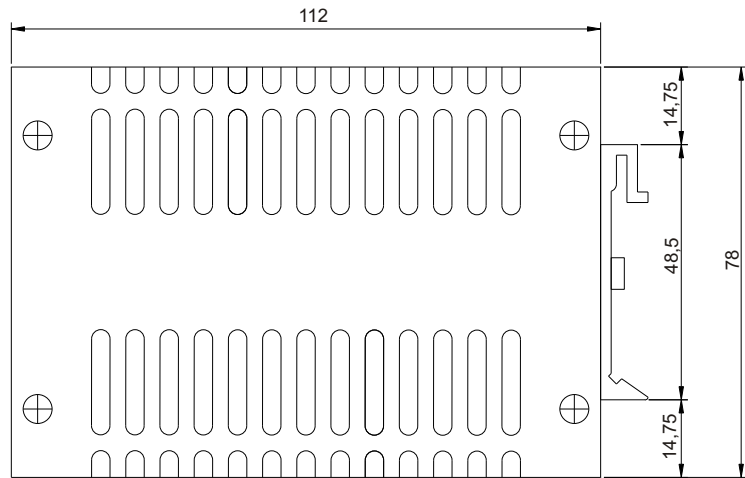

Dimensões CEE 30W

Vista Frontal

Vista Lateral

Vista Traseira

Suporte de Fixação
para trilho TS 32