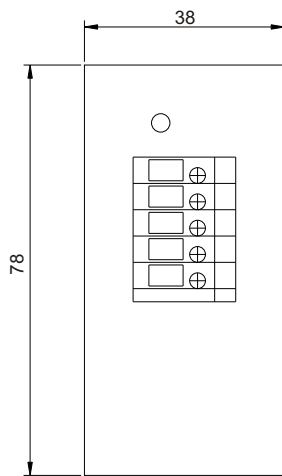

Dimensões CEE 30W

Vista Frontal

Vista Lateral

Vista Traseira

Suporte de Fixação
para trilho TS 32