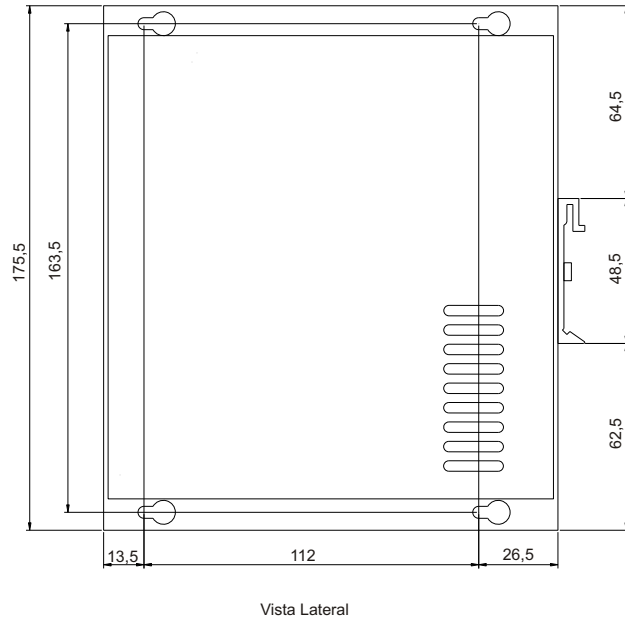

Dimensões CCX 240W

Suporte de Fixação
para trilho TS 32