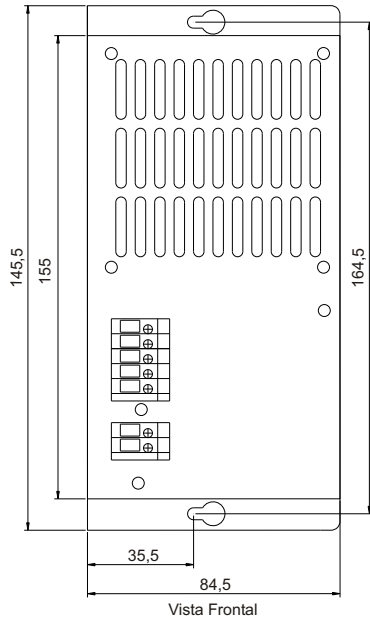

Dimensões CCX 240W

Suporte de Fixação
para trilho TS 32