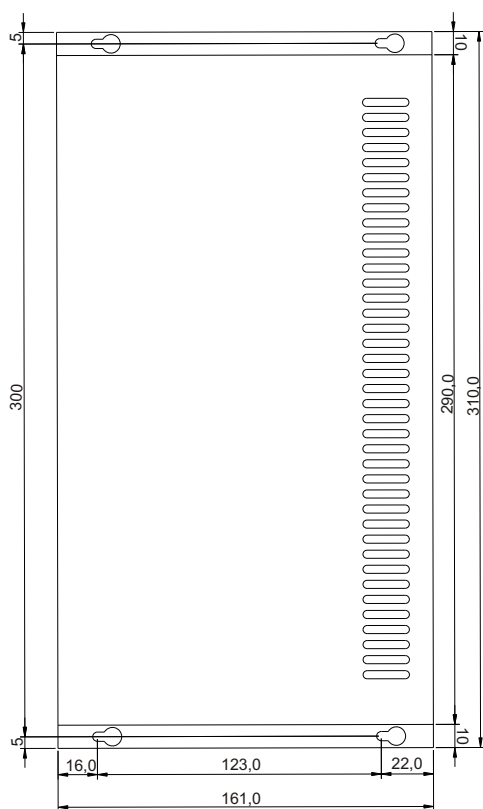

Dimensões CHMR 720W

Vista Lateral

Vista Frontal