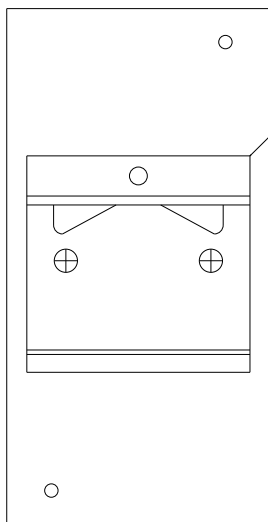

Dimensões CHMR 120W

Vista Frontal

Vista Lateral

Vista Traseira

Suporte de fixação
para trilho TS 32