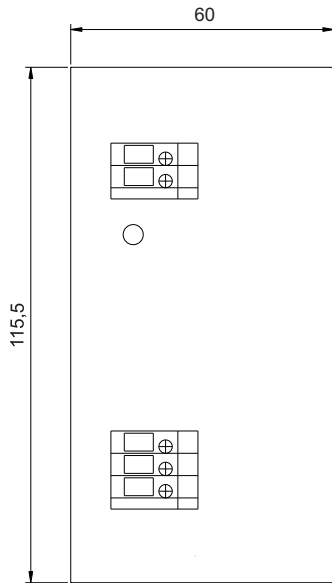

Dimensões CHMR 120W

Vista Frontal

Vista Lateral

Vista Traseira

Suporte de fixação
para trilho TS 32