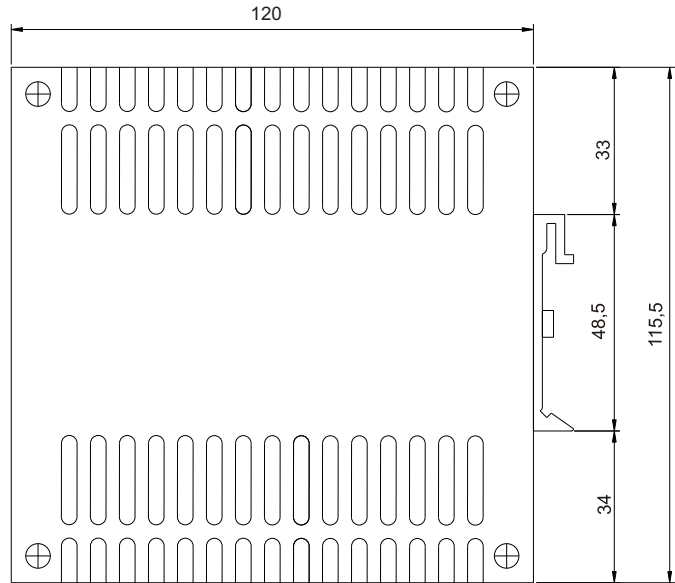

Dimensões CHMR 120W

Vista Frontal

Vista Lateral

Vista Traseira

Suporte de fixação
para trilho TS 32